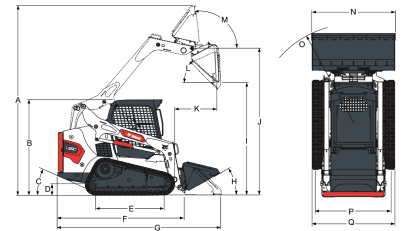

Rozměry

(A)	3901.0 mm	(J)	3023.0 mm
(B)	1972.0 mm	(K)	887.0 mm
(C)	27.8°	(L)	42.0°
(D)	188.0 mm	(M)	97.0°
(E)	1402.0 mm	(N)	1727.0 mm
(F)	2657.0 mm	(N*)	1880.0 mm
(G)	3378.0 mm	(O)	2032.0 mm
(H)	30.0°	(Q)	1702.0 mm
(I)	2319.0 mm	(Q*)	1782.0 mm